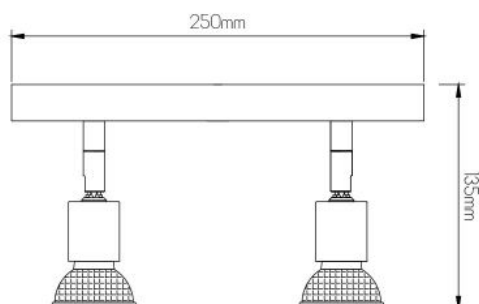

## Omschrijving

RUNE 3 2L BAR GU10 LED 5W dim SAT CHROME

### FYSIEKE KENMERKEN

Beschermingsklasse (IP)	20 (Stofdicht)	Breedte	45
Hoogte	150	Kleur	Grijs
Lengte	250	Materiaal	Staal