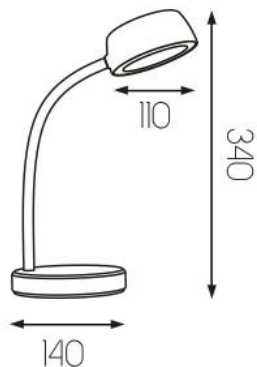

Merk: Fantasia
Model: 3350095

Omschrijving

TOSH Desk Lamp white SMD LED 4,5W/440Lm

Specificaties

ALGEMEEN

Lamp(en) inbegrepen Ja

FYSIEKE KENMERKEN

Beschermingsklasse (IP) 20 (Stofdicht) Kleur Wit

Materiaal Staal

LICHTPRESTATIES

Kleurtemperatuur 3000 Richtbaar Ja