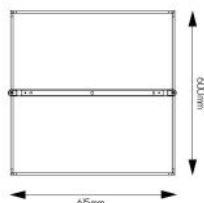

Merk: Fantasia

Model: 3300689

Omschrijving

PURE pendant square 60X60 LED 31W bronze

Specificaties

ALGEMEEN

Lamp(en) inbegrepen Ja

FYSIEKE KENMERKEN

Beschermingsklasse (IP)	20 (Stofdicht)	Breedte	615
Hoogte	1200	Kleur	Bruin, Koper
Lengte	600	Materiaal	ALUMINIUM

LAMPKENMERKEN

Dimbaar Ja

LICHTPRESTATIES

Kleurtemperatuur 3000