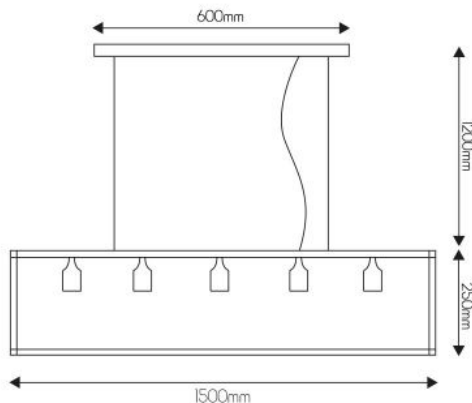

Merk: Fantasia
Model: 2717052

Omschrijving

KAGO black pendant rectangle 5xE27 150cm

Specificaties

ALGEMEEN

Lamp(en) inbegrepen Nee

FYSIEKE KENMERKEN

Beschermingsklasse (IP)	20 (Stofdicht)	Breedte	1500
Hoogte	300	Kleur	Zwart
Materiaal	Staal		