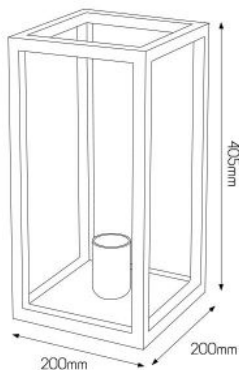

Merk: Fantasia

Model: 2717043

## Omschrijving

KAGO black table lamp 1xE27 max 60W

### FYSIEKE KENMERKEN

Beschermingsklasse (IP)	20 (Stofdicht)	Breedte	200
Hoogte	405	Kleur	Zwart
Materiaal	Staal		