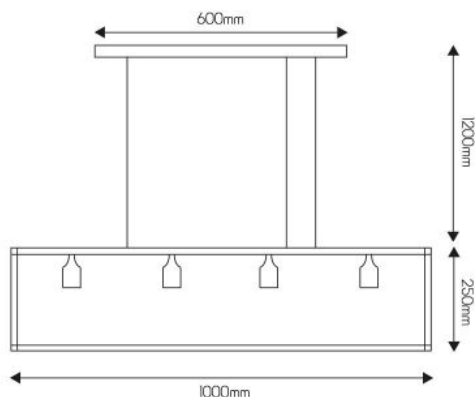

## Omschrijving

KAGO aged copper pendant rectangle 4xE27 max 60W

### FYSIEKE KENMERKEN

Beschermingsklasse (IP)	20 (Stofdicht)	Breedte	250
Hoogte	250	Kleur	Koper
Lengte	1000	Materiaal	Staal