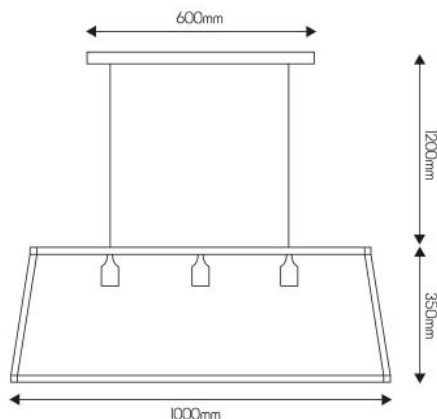

## Omschrijving

KAGO ruggine pendant trapeze 3xE27 max 60W

### FYSIEKE KENMERKEN

Beschermingsklasse (IP)	20 (Stofdicht)	Breedte	1000
Hoogte	350	Kleur	Brons
Materiaal	Staal		