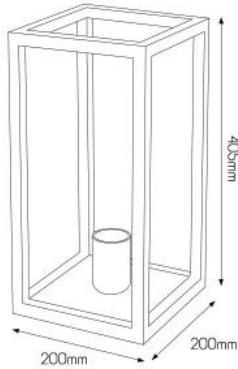

Merk: Fantasia

Model: 2717003

Omschrijving

KAGO ruggine table lamp 1xE27 max 60W

Specificaties

ALGEMEEN

Lamp(en) inbegrepen Nee

FYSIEKE KENMERKEN

| | | | |
|-------------------------|----------------|---------|-------|
| Beschermingsklasse (IP) | 20 (Stofdicht) | Breedte | 200 |
| Hoogte | 405 | Kleur | Brons |
| Materiaal | Staal | | |

LAMPKENMERKEN