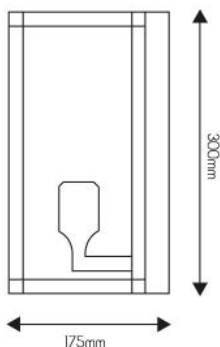

Merk: Fantasia

Model: 2717001

Omschrijving

KAGO ruggine wall lamp 1xE27 max 60W

Specificaties

ALGEMEEN

Lamp(en) inbegrepen Nee

FYSIEKE KENMERKEN

Beschermingsklasse (IP)	20 (Stofdicht)	Breedte	175
Hoogte	300	Kleur	Brons
Materiaal	Staal		

LAMPKENMERKEN

Lampfitting	E27	Wattage per lamp	60
-------------	-----	------------------	----