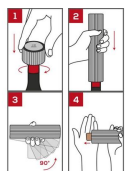

## Omschrijving

Line Reverse 100% automatische oplaadbare elektrische kurkentrekker, Aluminium, 21 cm - 8in.

Achter het grafische en strakke ontwerp van Line Reverse gaat spitstechnologie schuil. Met deze 100% automatische elektrische kurkentrekker met batterijen van de nieuwste generatie trekt u in luttele seconden de kurk uit uw wijnflessen.