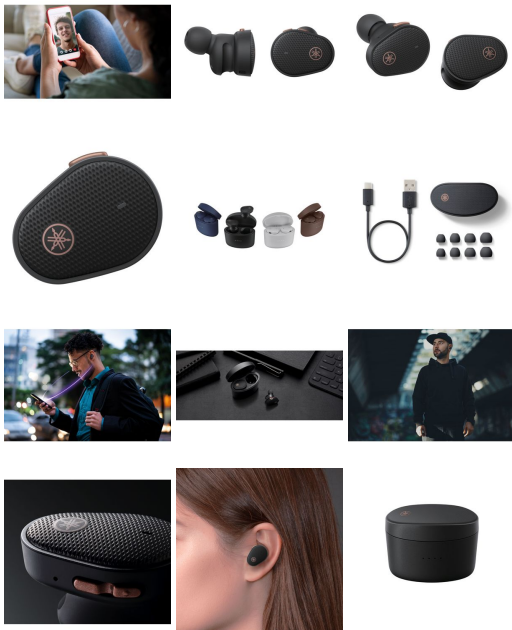

Merk: **Yamaha**

Model: TW-E5B Zwart

Omschrijving

GELUID MET STIJL

Hoogwaardig geluid en originele Yamaha-technologie komen samen in de comfortabele, geheel nieuwe TW-E5B true wireless earbuds.

WAARHEIDSGETROUW GELUID

Van een studiosessie met je favoriete artiest tot de beste zitplaats bij een live concert, hoor elk detail met levensecht realisme. Deze buitengewone oordopjes combineren akoestische en elektrische Yamaha-technologieën, waardoor ze de sonische beperkingen van hun compacte behuizingen trotseren.