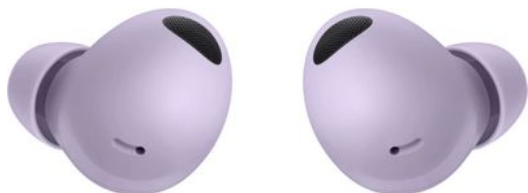

Merk: Samsung

Model: SM-R510NLVAEUB

Omschrijving

SOUND EXPERIENCE

Voor een hoogwaardige luisterervaring

24-bits HiFi-geluid

Geluid zoals het hoort, draadloos

2-wegspeaker voor een brede frequentierespons

Woofers zorgt voor een diepere bas.

Tweeter zorgt voor een heldere hoge tonen

Elke noot klinkt net echt, omdat het kraakheldere geluid begint bij jouw favoriete Samsung Galaxy-toestel. Het volledige 24-bits geluid wordt door de geüpgradede Samsung Seamless Codec gecodeerd en door de Galaxy Buds2 Pro gedecodeerd, waarbij het haarscherpe 24-bits geluid behouden blijft.

INTELLIGENTE ANC

Geniet volop van je afspeellijst

Active Noise Cancelling (ANC) is beter dan ooit.

Met 3 microfoons met een hoge SNR (Signal-to-Noise Ratio) kunnen de Galaxy Buds2 Pro elk omgevingsgeluidje opsporen en verwijderen - zelfs het fluisteren van de wind.

3. Voice Detect kan worden ingesteld via de Galaxy Wearable-applicatie.

360 AUDIO

Realistisch geluid

Met Intelligent 360 Audio voelt het geluid realistischer. De 360 Audio-algoritmes met Direct-multichannel (5,1ch / 7,1ch / Dolby Atmos) en Enhanced Dolby Head Tracking bieden een meeslepende ervaring doordat elke beweging synchroon blijft. 360 Audio registreert zelfs de richting van het geluid als je je hoofd beweegt, zodat je het geluid in elke richting ervaart. 4. Alleen beschikbaar op Samsung Galaxy-smartphones en -tablets met Android One UI versie 3.1 of hoger. 360 Audio en Dolby Head Tracking™-ondersteuning kunnen verschillen, afhankelijk van de applicatie en content., 5. Direct Multi-channel wordt ondersteund op Android One UI versie 4.1.1 of later.