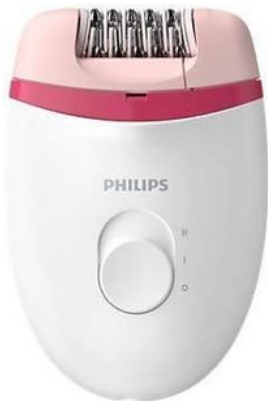

Merk: Philips

Model: BRE235/00

Omschrijving

BRE235/00 EPILATOR IPPON MLU

Moeiteloos epileren

Geniet wekenlang van gladde benen met Philips Satinelle. Haren vanaf 0,5 mm worden voorzichtig vanaf de wortel verwijderd. Moeiteloos epileren dankzij de ergonomische handgreep en de afspoelbare kop voor optimale hygiëne

- Wekenlang een gladde huid
- Voor de benen en gevoelige gebieden
- + 1 accessoire

Efficiënt epileersysteem verwijdert de haren vanaf de wortel

Efficiënt epileersysteem waardoor uw huid wekenlang zacht en glad blijft.

De afgeronde vorm past perfect in uw hand zodat u comfortabel haar kunt verwijderen. Bovendien ziet het ontwerp er geweldig uit!

Afspoelbaar epileerhoofd voor extra hygiëne en eenvoudig schoonmaken

Deze epilator heeft een afspoelbaar epileerhoofd. Het hoofd kan worden verwijderd en schoongemaakt onder de kraan voor betere hygiëne.

Opzetkap voor gevoelige gebieden om ongewenst haar te verwijderen

Voor meer zachtheid op verschillende lichaamszones is het apparaat voorzien van een kap voor gevoelige gebieden, om gemakkelijk ongewenste haartjes te verwijderen van uw oksels en bikinilijn.