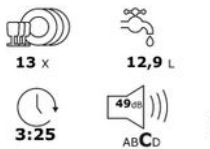

Merk: Beko

Model: BDIN14320

Omschrijving

- Standaardcouverts : 13
- Aantal programma's : 4
- Aantal temperaturen : 5 : 35-50-65-70 Â°C
- Energieklasse : E
- Waterverbruik (L) : 12.9
- Geluidsniveau (dBA) : 49
- Energieverbruik (kWh) : 0.937
- Startuitstel (u) : 3-6-9
- Mini 30'
- ECO programma : 50 Â°C
- Quick&Shine
- Intensief programma : 70 Â°C
- Hygiene+
- Optie halve lading
- Controlelampjes zout en spoelmiddel
- Bovenste rek in de hoogte verstelbaar (geladen)
- Hygiene Intense
- SelfFit: automatische aanpassing aan gewicht van de deur tot 9 kg
- Verstelbaar steunrekje voor kopjes
- Bestekmandje

- Energieverbruik 100 afwasbeurten kWh : 94
- Geluidsklasse : C
- Duur van het ECO programma (u) : 3:25
- Vermogen (W) : 1800
- Afmetingen nis (H x B x D) : 820-870 x 598 x 555 mm
- Jaarlijks verbruik (kWh) : 266
- Gewicht (Kg) : 34.8
- Afmetingen (H x B x D) : 81.8 x 59.8 x 55

Specificaties

ALGEMEEN

Aantal bestekken	13	Type vaatwasser	Volledig integreerbaar
------------------	----	-----------------	------------------------

ENERGIEVERBRUIK

Duurtijd eco-programma	3:25	Energieklasse	E
Energieverbruik in eco-programma per 100 cycli	94 kWh	Geluidsniveau	49 dB(A)
Geluidsniveau-klasse	C	Jaarlijks elektrisch verbruik	266 kWh
Waterverbruik eco-programma per cyclus	12.9		

FUNCTIES

Halve belading	Ja
----------------	----

FYSIEKE KENMERKEN

Breedte	59 cm	Diepte	55 cm
Hoogte	81.8 cm	Nisbreedte (minimaal)	59.8 cm
Nisdiepte (minimaal)	55.5 cm	Nishoogte (maximaal)	87 cm
Nishoogte (minimaal)	82 cm		