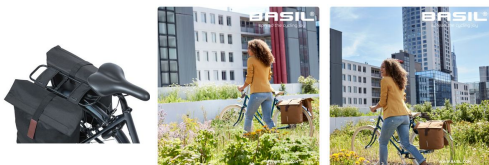

Merk: Basil

Model: 18071

€ 64,99

Excl. BTW: € 53,71

8 715019 180712

8 715019 180712 >

Omschrijving

De Basil City dubbele fietstas past bij het uptempo van de city: werk, vrienden, uitgaan, naar de markt of het doen van boodschappen. De fietstas is compact, niet te groot maar toch ruim genoeg met een inhoud van 28 liter. Heb je net iets meer spullen bij je, dan vergroot je inhoud naar 32 liter. De vouwsluiting met klittenband kun je namelijk in hoogte instellen. Ook voorkomt de vouwsluiting inregenen.

De tas in de kleur zwart is verder gemaakt van waterafstotend polyester. Aan veiligheid is ook gedacht, de tas is namelijk voorzien van reflectie op alle zijden en een bevestigingsmogelijkheid voor LED-verlichting. Heb je veel en zwaardere spullen in je tas? Dan kun je de tas combineren

met de Basil Afstandhouder (apart verkrijgbaar). Deze houder voorkomt dat de tas in de spaken van je fiets komt.

Je bevestigt de Basil City dubbele fietstas eenvoudig op je bagagedrager met het Universal Bridge systeem. Dankzij het Universal Bridge systeem kun je kiezen uit hoe je de tas wilt bevestigen. Het bevestigen kan met de voorgemonteerde riempjes. Of in combinatie met het Basil DBS systeem (afneembare bagagedragerplaten) of een adapterplaat zoals MIK. Beide systemen dien je apart aan te schaffen.

Eigenschappen:

- Compacte en toch ruime dubbele fietstas met een inhoud van 28-32 liter.
- Met het Universal Bridge systeem bevestig je de fietstas gemakkelijk op je bagagedrager.
- Alle zijden van de tas zijn voorzien van reflectie. Dat maakt je beter zichtbaar.