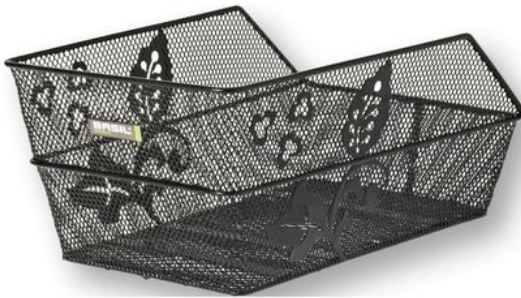

Merk: Basil

Model: 11175

Omschrijving

De Basil Cento Flower schoolfietsmand is een zwarte fietsmand voor meisjes en vrouwen. Deze praktische en stijlvolle mand is ideaal voor het vervoeren van een schooltas of boodschappen. De mand is gemaakt van fijnmazig staal en biedt comfort tijdens het fietsen. Fiets je dagelijks naar school en wil je niet onnodig met je schoolspullen sjouwen? Deze handige schoolfietsmand helpt bij het comfortabel vervoeren van je schooltas. Niet alleen voor scholieren en studenten is deze fietsmand een uitkomst, juist ook bij het doen van boodschappen kun je slim en veilig een volle boodschappentas meenemen op de fiets. De basket dien je achterop je bagage te monteren. Dit doe je gemakkelijk via het bijgeleverde bevestigingsmateriaal. Je bevestigt de fietsmand in lengterichting op je bagagedrager. Dankzij het versterkte frame hoef je je over de kwaliteit geen zorgen te maken. Deze smaakvolle designmand is weerbestendig, ideaal natuurlijk als je fiets weleens langer buiten staat. Wil je een kijkje nemen bij de andere modellen uit de Basil collectie? Je treft deze aan op de website. Zo zijn er bijvoorbeeld ook titanium modellen die zeker goed van pas komt tijdens een korte of lange fietstocht. Meer dan het overwegen waard.

Eigenschappen:

- De mand bevestig je in lengterichting op de bagagedrager van je fiets. Dit doe je gemakkelijk met het bijgeleverde bevestigingsmateriaal.
- Deze basket is ideaal voor het vervoeren van een schooltas of komt goed van pas bij het meenemen van een zware boodschappentas.
- De Basil Cento Flower fietsmand is weerbestendig en beschikt verder over een versterkt

frame.

- Je kiest voor een smaakvolle designmand in het zwart. Een trendy fietsmand waarmee je zeker gezien mag worden.

Specificaties

ALGEMEEN

Plaats fietstas	Bagagedrager	Type Fietstas	Fietsmand
Waterdicht	Ja		

FYSIEKE KENMERKEN

Kleur	Zwart	Materiaal	Staal
-------	-------	-----------	-------