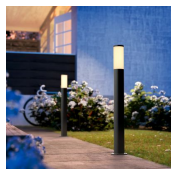

Merk: Philips Lighting

Model: 41755700

Omschrijving

Geniet van een prachtig verlichte tuin

Ontworpen voor buitengebruik

- Geen lamp
- Antraciet
- Waterbestendig

IP44 - weerbestendig

Deze Philips buitenlamp is speciaal voor vochtige buitenomgevingen ontworpen en is uitvoerig getest op waterbestendigheid. De IP44-classificatie betekent dat de lamp is gecertificeerd volgens die beschermingsklasse en dat deze bestand is tegen stof en opspattend water. De lamp is dus perfect voor algemeen gebruik buitenshuis.

Kies voor buitenlampen op een

sokkel

Verfraai je buitenruimte met deze sokkellamp, de perfecte verlichting voor je tuin, de rand van je terras of als verlichting van een oprit en paden.

Hoogwaardig roestvrij staal en synthetische materialen

Deze Philips lamp is speciaal voor buiten gemaakt. Hij is duurzaam en heeft een lange levensduur, zodat hij je tuin elke nacht kan verlichten. Hij is gemaakt van hoogwaardig roestvrij staal en synthetische materialen.

Specificaties

ALGEMEEN

Aantal lampen	1	Stijl	Contemporary
---------------	---	-------	--------------

FUNCTIES

Gebruik	Buiten
---------	--------

FYSIEKE KENMERKEN

Beschermingsklasse (IP)	IP44	Breedte	12 cm
Hoogte	80 cm	Kleur	Grijs
Kleur/Stijl	Antracite	Materiaal	Roestvrij staal (RVS)