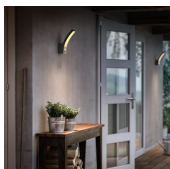

Merk: Philips Lighting
Model: 41771700

€ 94,99

Excl. BTW: € 78,50