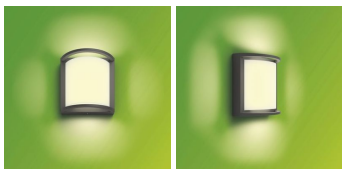

Merk: **Philips Lighting**

Model: 1739193P0

€ 69,99

Excl. BTW: € 57,84

8 7 1 8 6 9 6 1 6 5 9 3 5

Omschrijving

De LED buitenwandlamp Samondra heeft een modern, tijdloos design in de vorm van een lage cilinder ingebed in een massief aluminium frame in antracietkleur. Hij verlicht buitenruimtes met een aangenaam diffuus warmwit licht van 2700K, afkomstig van een geïntegreerde energiebesparende LED-bron met een maximaal vermogen van 1 x 12 W.

Specificaties

ALGEMEEN

Aantal lampen	1	Stijl	Contemporary
---------------	---	-------	--------------

ENERGIEVERBRUIK

Levensduur lamp	25000 u
-----------------	---------

FUNCTIES

Gebruik	Buiten
---------	--------

FYSIEKE KENMERKEN

Beschermingsklasse (IP)	IP44	Breedte	19 cm
Hoogte	9 cm	Kleur	Grijs
Kleur/Stijl	Antracite	Materiaal	ALUMINIUM, Kunststof

LAMPKENMERKEN

Lampfitting	Geïntegreerde LED	Lamptype	LED
Wattage per lamp	12 W		