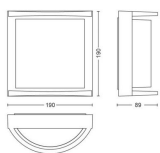

Merk: **Philips Lighting**

Model: 1739193P0

€ 69,99

Excl. BTW: € 57,84

8 7 1 8 6 9 6 1 6 5 9 3 5

Omschrijving

De LED buitenwandlamp Samondra heeft een modern, tijdloos design in de vorm van een lage cilinder ingebed in een massief aluminium frame in antracietkleur. Hij verlicht buitenruimtes met een aangenaam diffuus warmwit licht van 2700K, afkomstig van een geïntegreerde energiebesparende LED-bron met een maximaal vermogen van 1 x 12 W.

FYSIEKE KENMERKEN

Beschermingsklasse (IP)	IP44	Breedte	19 cm
Hoogte	9 cm	Kleur	Grijs
Kleur/Stijl	Antracite	Materiaal	ALUMINIUM, Kunststof

LAMPKENMERKEN

Lampfitting	Geïntegreerde LED	Lamptype	LED
Wattage per lamp	12 W		