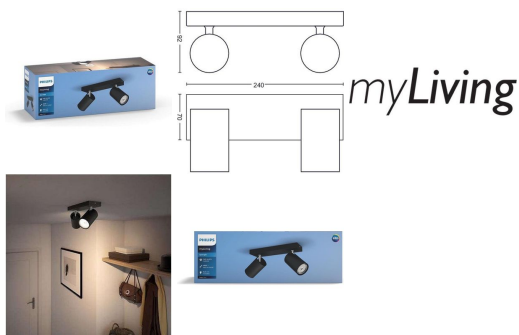

Merk: Philips Lighting

Model: 5059230PN

€ 44,99

Excl. BTW: € 37,18

Omschrijving

Geniet van het moment

Laat het licht schijnen waar jij wilt

Deze zwarte Philips Kosipo 2-lichts opbouwspot heeft een elegante afwerking dat perfect past bij de hedendaagse smaak, trends en levensstijl. Door het gebundelde licht van de draaibare spots kun je elk detail of object in jouw interieur benadrukken.

Eenvoudige montage dankzij Click!FIX

Installeer je spotlicht eenvoudig en helemaal zelf. Dankzij Click!FIX kun je de lamp zelf en zonder enige hulp installeren. Monteer de beugel aan het plafond, sluit de draden aan en klik en bevestig de lamp in 1 keer.

De perfecte lichtbundel voor accentverlichting

Deze LED-spot levert moderne verlichting met een vertrouwde lichtopbrengst onder een grote hoek (40 graden) en is geschikt voor zowel accentverlichting als algemene verlichting. Ideaal voor gebruik in keukens, woonkamers en eetkamers.

Exclusief lamp

Deze opbouwspot gaat perfect samen met de duurzame Philips LED-spots.

Specificaties

ALGEMEEN

Aantal lampen 2

FYSIEKE KENMERKEN

Beschermingsklasse (IP)	20 (Stofdicht)	Breedte	11.8 cm
Hoogte	9 cm	Kleur	Zwart
Lengte	96 cm	Materiaal	Metaal