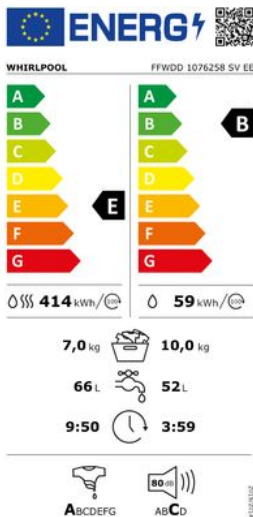

Merk: Whirlpool

Model: FFWDD 1076258 SV EE

**Installatie Service door Wara - In Limburg -  
Vrijstaand huishoudtoestel (Gratis)**

- Installatie Service door Wara - In Limburg - Vrijstaand huishoudtoestel (Gratis)

## Omschrijving

Kenmerken van deze Whirlpool vrijstaande was-droogcombinatie: kleur wit. Uitmuntende wascapaciteit van 10,0 kg. Royale droogcapaciteit van 7,0 kg. De exclusieve 6TH SENSE technologie controleert voortdurend de vochtigheidsgraad in de trommel, beschermt uw wasgoed en garandeert ideale was- en droogresultaten. Een zwiersnelheid van 1600 toeren per minuut.

### FYSIEKE KENMERKEN

Breedte	59.5 cm	Diepte	60.5 cm
---------	---------	--------	---------

Gewicht	73.4 kg	Hoogte	85 cm
Kleur	Wit		

**GEBRUIKSGEMAK**

Aanduiding programmaverloop	Ja	Aanduiding resttijd	Ja
-----------------------------	----	---------------------	----