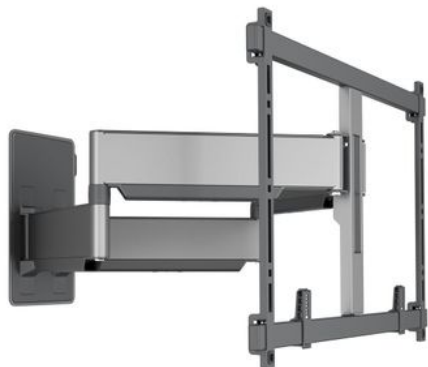

Merk: **Vogels**

Model: 5858550

Omschrijving

Draaibare tv-beugel voor grote, zware tv's tot 100 inch en 75 kg

De ELITE Forward Motion tv-muurbeugel is een speciale, extra sterke muurbeugel die geschikt is voor tv's van 55 tot 100 inch met een gewicht van maximaal 75 kg - ideaal voor jouw grote OLED- of QLED-tv. De ELITE Forward Motion kan tot 120° worden gedraaid, zodat je vanuit vrijwel elke hoek van je tv kunt genieten. Naast ultrasterk is de beugel ook ultraslank. Je kunt je tv op slechts 4,5 cm van de muur hangen.

Je tv draaien met slechts één vinger

De ELITE Forward Motion tv-beugel beschikt over een ingenieus 4-armig mechanisme om je tv te draaien: 60° linksom en 60° rechtsom. Dankzij Vogel's One-Finger™ Movement technologie draait de beugel zo soepel dat je er slechts één vinger voor nodig hebt.

Dankzij de 69 cm lange draagarmen heeft de ELITE Forward Motion muurbeugel een groot voorwaartse reikwijdte, waardoor hij perfect is voor kasten en nissen. Een kantelfunctie is bewust weggelaten ter bescherming van grote, kwetsbare schermen. Het voordeel van grote schermen is dat je ze niet hoeft te kantelen voor een prettige kijkervaring.

2D-Leveling™ voor een kaarsrechte ophanging

ELITE Forward Motion tv-beugels zijn uitgerust met 2D-Leveling™ om de tv perfect waterpas te hangen, zowel horizontaal als verticaal. Afstellen kan zelfs na installatie, als je tv al aan de muur hangt.