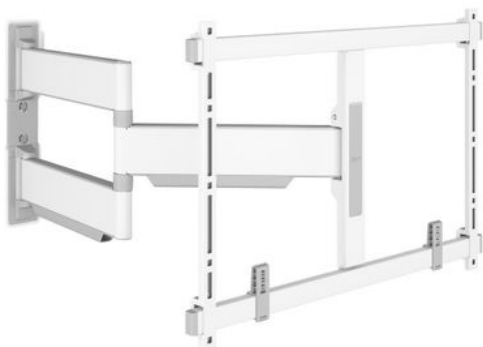

Merk: **Vogels**

Model: 5856451

Omschrijving

Draibare, ultraslanke tv-beugel voor high-end tv's van 40 tot 77 inch

De ELITE Full-Motion+ tv-beugel combineert minimalistisch design met geweldige prestaties. De beugel is niet alleen ultraslank, maar ook ultrasterk en tot maar liefst 180° draaibaar. Kortom, de ultieme muurbeugel voor grote high-end tv's, zoals OLED en QLED. De tv-beugel is geschikt voor schermen van 40 tot 77 inch met een maximaal gewicht van 45 kg. In de uitgangspositie hangt je tv slechts 4 cm van de muur. Verkrijgbaar in de kleuren White en Platinum Grey.

Comfortabel tv-kijken vanuit elke hoek

De ELITE Full-Motion+ tv-beugel heeft extra lange draagarmen van 65 cm. Hierdoor is het mogelijk om je tv zowel linksom als rechtsom tot wel 90° te draaien, afhankelijk van je schermgrootte. Zo geniet je optimaal van je tv vanuit elke hoek. Het draaien van je tv gaat uiterst soepel dankzij OneFinger™ Movement. Je kunt het scherm met slechts één vinger in de gewenste kijkhoek zetten. Omdat je dunne, fragiele schermen beter niet kunt kantelen, ontbreekt de kantelfunctie.

Verfijnde perfectie

ELITE Full-Motion+ tv-beugels blinken uit in perfectie. De tv-beugel is voorzien van 2D Leveling™, zodat je je tv zowel horizontaal als verticaal perfect recht kunt monteren, zelfs na de installatie. De kabels lopen - uit het zicht - door de draagarmen dankzij het unieke Cable Inlay System (CIS®). Aan de achterzijde van je tv werk je de kabels netjes weg met de speciale kabelhouders. Alle technische details van de tv-beugel zijn mooi verborgen achter verfijnde afdekplaten.