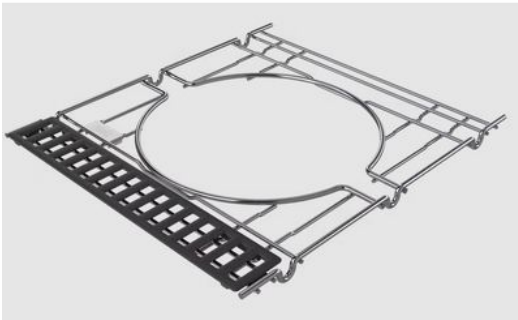

Merk: **Weber**

Model: 7687

**€ 99,99**

Excl. BTW: € 82,64

Omschrijving

Breng je keuken naar buiten en creëer gerechten die je nooit voor mogelijk had gehouden met je barbecue dankzij het WEBER CRAFTED-Gourmet BBQ System. Vervang het grillrooster aan de rechterkant door het WEBER CRAFTED-frame en ontdek een wereld aan nieuwe grillmogelijkheden.

Frameset vereist om WEBER CRAFTED-grillware te gebruiken (apart verkrijgbaar).

- Zit onder het rechter grillrooster als het niet in gebruik is
- Controleer of je barbecue compatibel is met WEBER CRAFTED-grillware

Geschikt voor: Genesis 2016+ gasbarbecues

Specificaties

FYSIEKE KENMERKEN

Kleur

Grijs, Zilver

Materiaal

Gietijzer, Staal