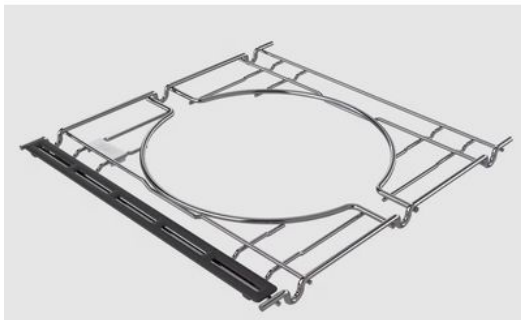

Merk: Weber

Model: 7688

**€ 79,99**

Excl. BTW: € 66,11

Omschrijving

Breng je keuken naar buiten en creëer gerechten die je nooit voor mogelijk had gehouden met je barbecue dankzij het WEBER CRAFTED-Gourmet BBQ System. Vervang het grillrooster aan de rechterkant door het WEBER CRAFTED-frame en ontdek een wereld aan nieuwe grillmogelijkheden.

- Frameset vereist om WEBER CRAFTED-grillware te gebruiken (apart verkrijgbaar).?
- Zit onder het rechter grillrooster als het niet in gebruik is?
- Controleer of je barbecue compatibel is met WEBER CRAFTED

Geschikt voor: Spirit 2016+-gasbarbecue en SmokeFire-houtgestookte pelletbarbecue

Specificaties

FYSIEKE KENMERKEN

Kleur	Zwart, Zilver	Materiaal	Gietijzer, Staal
-------	---------------	-----------	------------------