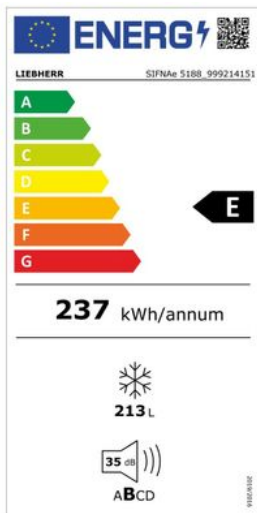

Merk: **Liebherr**

Model: SIFNAe 5188-20

## Omschrijving

De deur is met uw stem of door te kloppen volledig te openen en te sluiten en deze NoFrost vrieskast hoeft u nooit te ontdooien. Met het Touch & Swipe kleurendisplay worden alle functies bediend en de goed verlichte telescopische laden kunnen volledig worden uitgetrokken. De uittrekbare IceTower biedt een ijsblokjesvoorraad van 5,7 kilo en wordt dankzij de vaste wateraansluiting continue aangevuld. Met de warmewand is deze vriezer zonder condensproblemen naast een inbouw koeler of wijnkast te plaatsen.

### ENERGIEVERBRUIK

Energieklasse	E	Geluidsniveau	35 dB(A)
Geluidsniveau-klasse	B	Jaarlijks elektrisch verbruik	237 kWh

### FYSIEKE KENMERKEN

Breedte	53 cm	Deurtechniek	Deur-op-deur
Diepte	54.6 cm	Hoogte	177 cm
Klimaatklasse	SN (10-32°C), T (16-43°C)	Omkeerbare deur	Ja

**VRIEZEN**

Bewaartijd bij stroomuitval	9 uur	Invriescapaciteit	10 kg/24u
Netto inhoud diepvriezer	213 Liter	No Frost	Ja