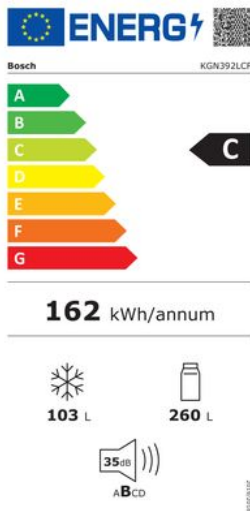

Merk: **Bosch**

Model: KGN392LCF

**Installatie Service door Wara - In Limburg -  
Vrijstaand huishoudtoestel (Gratis)**

- Installatie Service door Wara - In Limburg - Vrijstaand huishoudtoestel (Gratis)

## Omschrijving

Koelk. VitaFresh 260 l, diepvr. 103 l\*\*\*\*, verticaal geïntegreerde handgreep, 203 x 60 x 66,5 cm

De NoFrost koel-vriescombinatie met VitaFresh: houdt uw etenswaren langer vers.

- VitaFresh XXL <0°C>: houdt al je levensmiddelen langer vers in extra ruime door temperatuur geregelde vershoudladen.
- NoFrost: je koel-vriescombinatie ontdooien behoort tot het verleden.
- Paroi arrière brillante avec MultiAirflow : fait circuler uniformément de l'air frais pour maintenir des températures constantes.
- PerfectFit: installeer je koelkast pal naast een muur en andere toestellen om meer ruimte te besparen.

### ENERGIEVERBRUIK

Energieklasse	C	Geluidsniveau	35 dB(A)
Geluidsniveau-klasse	B	Jaarlijks elektrisch verbruik	162 kWh

### FYSIEKE KENMERKEN

Aansluiting op waterleiding	Nee	Aantal diepvriesladen	3
-----------------------------	-----	-----------------------	---

Afwerking materiaal	Inox Look	Breedte	60 cm
Diepte	66.5 cm	Extern display	Nee
Hoogte	203 cm	Ingebouwde LED verlichting	Ja
Kleur	Grijs	Klimaatklasse	N (16-32°C), SN (10-32°C), ST (16-38°C), T (16-43°C)
Omkeerbare deur	Ja		