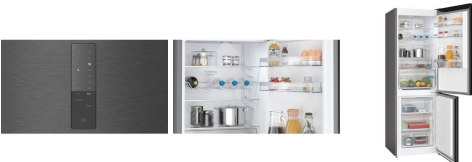

Merk: **Siemens**

Model: KG36NXXDF

**Installatie Service door Wara - In Limburg -
Vrijstaand huishoudtoestel (Gratis)**

- Installatie Service door Wara - In Limburg - Vrijstaand huishoudtoestel (Gratis)

Omschrijving

Koelkast hyperFresh 218 l, diepvriezer 103 l****, handgreep geïnt., indoorelectr., 186x60x66,5 cm

Koel-/vriescombinatie met noFrost en hyperFresh lade. Groenten en fruit blijven langer vers en u hoeft nooit meer te ontdooien

FYSIEKE KENMERKEN

Aansluiting op waterleiding	Nee	Aantal diepvriesladen	3
Afwerking materiaal	Anti Finger Print	Breedte	60 cm

Diepte	66.5 cm	Extern display	Ja
Hoogte	186 cm	Ingebouwde LED verlichting	Ja
Kleur	Zwart	Klimaatklasse	N (16-32°C), SN (10-32°C), ST (16-38°C), T (16-43°C)
Materiaal	Roestvrij staal (RVS)	Omkeerbare deur	Ja