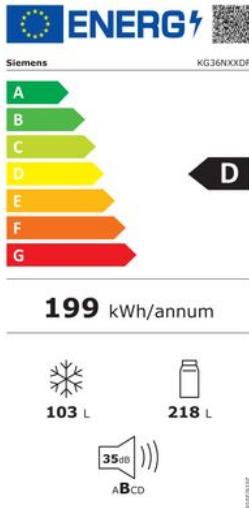

Merk: **Siemens**

Model: KG36NXXDF

**Installatie Service door Wara - In Limburg -
Vrijstaand huishoudtoestel (Gratis)**

- Installatie Service door Wara - In Limburg - Vrijstaand huishoudtoestel (Gratis)

Omschrijving

Koelkast hyperFresh 218 l, diepvriezer 103 l****, handgreep geïnt., indoorelectr., 186x60x66,5 cm

Koel-/vriescombinatie met noFrost en hyperFresh lade. Groenten en fruit blijven langer vers en u hoeft nooit meer te ontdooien

Specificaties

ALGEMEEN

Totale netto inhoud	321 Liter	Type koelkast	Tweedeurs koelkast (vriesvak onderaan)
Vriesgedeelte	Ja		

BEDIENING

Bediening op afstand	Nee
----------------------	-----

ENERGIEVERBRUIK

Energieklasse	D	Geluidsniveau	35 dB(A)
Geluidsniveau-klasse	B	Jaarlijks elektrisch verbruik	199 kWh

FYSIEKE KENMERKEN

Aansluiting op waterleiding	Nee	Aantal diepvriesladen	3
Afwerking materiaal	Anti Finger Print	Breedte	60 cm

Diepte	66.5 cm	Extern display	Ja
Hoogte	186 cm	Ingebouwde LED verlichting	Ja
Kleur	Zwart	Klimaatklasse	N (16-32°C), SN (10-32°C), ST (16-38°C), T (16-43°C)
Materiaal	Roestvrij staal (RVS)	Omkeerbare deur	Ja