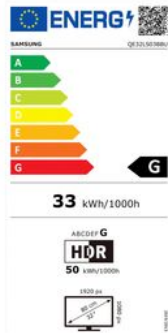

Merk: **Samsung**

Model: QE32LS03BBUXXN

Installatie Service door Wara - In Limburg - Beeld & Geluid

- Installatie Service door Wara - In Limburg - Beeld & Geluid (+€ 80,00)

Wandmontage TV-Beugel incl 60 Minuten werk - Binnen limburg (excl muurbeugel)

- Wandmontage TV-Beugel incl 60 Minuten werk - Binnen limburg (excl muurbeugel) (+€ 99,00)