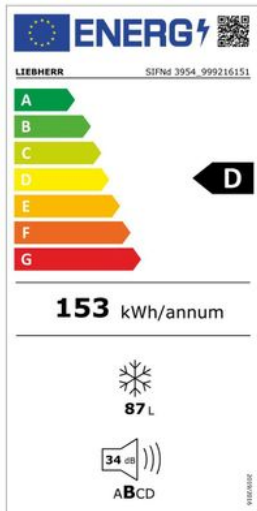

Merk: Liebherr

Model: SIFNd 3954-20

Omschrijving

Nooit meer ontdooien

Deze NoFrost vrieskast hoeft u nooit te ontdooien. Met het Touch & Swipe kleurendisplay kunnen alle functies worden bediend. Dankzij geïntegreerde lade geleider worden de vriesladen de laatste 5 cm dichtgetrokken. VarioSpace voor extra hoge opbergruimte is standaard en LED verlichting zorgt voor een goed zicht op de producten in de uitgetrokken laden. De deur met SoftSystem sluit altijd zacht. Dankzij de warmewand zonder condensproblemen naast een inbouw koeler of wijnkast te plaatsen