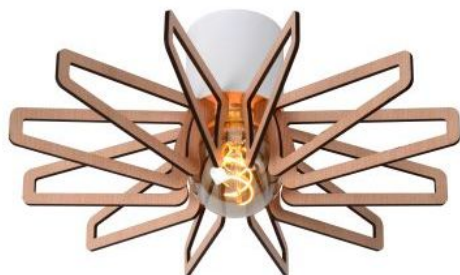

## Omschrijving

ZIDANE - Plafonnière - Ø 45 cm - 1xE27 - Wit