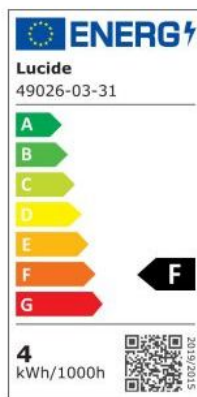

Merk: **Lucide**

Model: 49026/03/31

20

Omschrijving

Verlicht je woning met energiezuinige led-verlichting. Deze led-lamp past optimaal in armaturen met een G9-fitting. Met een verbruik van amper 3.5 watt produceert ze een mooie lichtkwaliteit van 2700 Kelvin, dat zorgt voor een warm, wit licht.

Unieke productkenmerken

- Type lichtbron: G9 / LED
- Verbruik: 3,5W / 230V
- Lichtopbrengst van 350 lumen
- Warm wit licht (2700K)
- Deze lichtbron is dimbaar

Specificaties

ENERGIEVERBRUIK

Energieklasse	F	Levensduur lamp	15000 u
---------------	---	-----------------	---------

FYSIEKE KENMERKEN

Beschermingsklasse (IP)	20 (Stofdicht)	Breedte	1.5 cm
Diameter	1.5 cm	Hoogte	4.9 cm
Lengte	1.5 cm	Materiaal	Kunstof

LAMPKENMERKEN

Dimbaar	Ja	Lampfitting	G9
Vorm van de lamp	Capsule	Wattage per lamp	3.5 W

LICHTPRESTATIES

Kleur licht	Wit	Kleurtemperatuur	2700 K
Kleurweergave-index (CRI)	80 Ra	Lichtopbrengst	350 Lumen

Uitstralingshoek 360 °

STROOM

Voltage 230 V