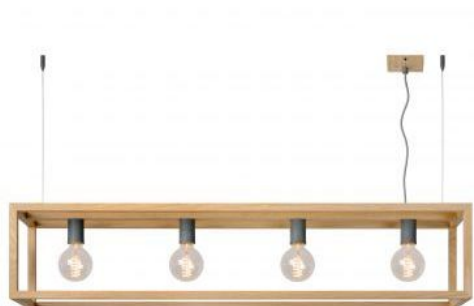

Merk: **Lucide**

Model: 31472/04/72

Omschrijving

ORIS - Hanglamp - 4xE27 - Licht hout

Specificaties

ALGEMEEN

Aantal lampen	4	Stijl	Industrieel
Type licht	Rondom diffuus		

ERGONOMIE

In de hoogte regelbaar	Nee
------------------------	-----

FUNCTIES

Gebruik	Binnen
---------	--------

FYSIEKE KENMERKEN

Beschermingsklasse (IP)	20 (Stofdicht)	Breedte	25 cm
Hoogte	145 cm	Kleur	Naturel
Kleur/Stijl	Licht hout	Lengte	120 cm
Materiaal	Metaal	Materiaal kabel	Stof
Materiaal kap	Houtfineer	Vorm	rechthoek