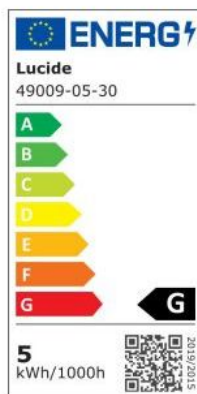

Merk: **Lucide**

Model: 09927/05/02

Omschrijving

PRESTON - Wandspot - LED Dim to warm - GU10 - 1x5W 2200K/3000K - Mat Goud / Messing

Specificaties

ALGEMEEN

Aantal lampen	1	Stijl	Retro
Type licht	Downlight		

ENERGIEVERBRUIK

Energieklasse	G	Levensduur lamp	25000 u
---------------	---	-----------------	---------

ERGONOMIE

In de hoogte regelbaar	Nee
------------------------	-----

FUNCTIES

Gebruik	Binnen
---------	--------

FYSIEKE KENMERKEN

Beschermingsklasse (IP)	20 (Stofdicht)	Breedte	9 cm
Hoogte	14 cm	Kleur	Goud
Kleur/Stijl	Messing, Mat Goud	Lengte	16 cm
Materiaal	ALUMINIUM	Materiaal kap	Aluminium
Vorm	Bol		

GARANTIE

Garantie	2 Jaar
----------	--------

LAMPKENMERKEN

Lampfitting	Geïntegreerde LED	Lamptype	LED
Wattage per lamp	5 W		

LICHTPRESTATIES

Kleurtemperatuur	2200 - 3000 K	Kleurweergave-index (CRI)	95 Ra
Lichtopbrengst	320 Lumen	Uitstralingshoek	40 °