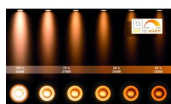

Merk: **Lucide**

Model: 09927/05/02

Omschrijving

PRESTON - Wandspot - LED Dim to warm - GU10 - 1x5W 2200K/3000K - Mat Goud / Messing

Specificaties

ALGEMEEN

Aantal lampen	1	Stijl	Retro
Type licht	Downlight		

ENERGIEVERBRUIK

Energieklasse	G	Levensduur lamp	25000 u
---------------	---	-----------------	---------

ERGONOMIE

In de hoogte regelbaar	Nee
------------------------	-----

FUNCTIES

Gebruik	Binnen
---------	--------

FYSIEKE KENMERKEN

Beschermingsklasse (IP)	20 (Stofdicht)	Breedte	9 cm
Hoogte	14 cm	Kleur	Goud
Kleur/Stijl	Messing, Mat Goud	Lengte	16 cm
Materiaal	ALUMINIUM	Materiaal kap	Aluminium
Vorm	Bol		

GARANTIE

Garantie	2 Jaar
----------	--------

LAMPKENMERKEN

Lampfitting	Geïntegreerde LED	Lamptype	LED
Wattage per lamp	5 W		

LICHTPRESTATIES

Kleurtemperatuur	2200 - 3000 K	Kleurweergave-index (CRI)	95 Ra
Lichtopbrengst	320 Lumen	Uitstralingshoek	40 °