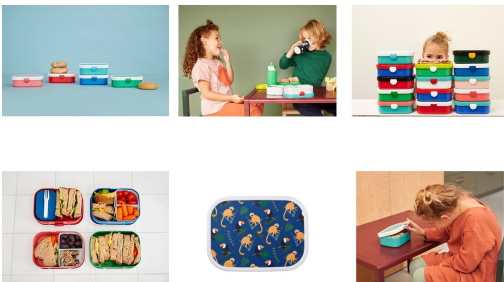

Merk: Mepal

Model: 107440065393

Omschrijving

Variatie wordt kinderspel met deze lunchbox. Je kunt moeiteloos vier boterhammen kwijt in de trommel of je gebruikt het meegeleverde bento bakje voor extra variatie. Zo wordt iedere lunch een feestje!

- Lunchbox voor 4 boterhammen
- Inclusief bento bakje en vorkje
- Een gevarieerde kinderylunch was nog nooit zo makkelijk!
- Makkelijk te openen
- Eenvoudig te reinigen
- Made in Holland

Kies voor variatie met de lunchbox met Jungle print van Mepal inclusief uitneembaar bento bakje. De mogelijkheden voor een geweldige kinderylunch worden hierdoor bijna eindeloos. Vers brood én kleurrijk fruit mee? Of een hartig tussendoortje voor op school? Stukjes kaas,

worst, noten of gedroogde vruchten? Kies en mix naar hartelust en houd het lekker makkelijk en mooi gescheiden! Dankzij het bento bakje wordt de lunchbox in verschillende vakken opgedeeld. Met twee aparte vakken houdt de bento alles in de lunchbox altijd heerlijk vers. Liever 'gewoon' vier boterhammen? Het bentobakje eruit en je hebt ruimte genoeg! Uiteraard mogen de lunchbox en het bentobakje na gebruik gewoon in de vaatwasser.