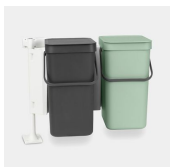

Merk: **Brabantia**

Model: 214448

Omschrijving

Geen plaats op de vloer? Geen probleem! Gebruik de Brabantia Sort & Go Recycle inbouwemmers van 2 x 12 liter. Dit duo past in je kast, of het deurtje nou naar links of rechts opengaat. Als je het kastje opendoet, komen de bakken eruit - tadaa! Deze handige tweeling wordt geleverd met een stevig zelfdragend frame, bevestigingsmateriaal en een duidelijke handleiding. En natuurlijk zijn ze makkelijk schoon te maken, uit hun frame te halen en te legen. Ingebouwd gemak!

Voordelen & Kenmerken

- Ideaal voor afval scheiden - twee ingebouwde afvalcontainers, M volume (2 x 12L).
- Ruimtebesparend - past al in minimaal H 43 x B 53 x D 35 cm ruimte.
- Flexibel - voor links- of rechtsdraaiende kastdeuren.
- Bij de hand - komen naar buiten als je de kast opendoet.
- Altijd klaar voor actie - deksel kan open blijven staan.
- Snel legen - handig hengsel en bodemgreep.
- Makkelijk met de hand schoon te maken - gemaakt van kunststof, geen hoekjes en randjes.
- Zak uit beeld - bovenrand verbergt afvalzak als het deksel dicht is.

Specificaties

ALGEMEEN

Inhoud	2 x 12 Liter	Type afvallemmer	Inbouw vuilbak
--------	--------------	------------------	----------------

FYSIEKE KENMERKEN

Breedte	52 cm	Diameter	52 cm
Hoogte	43 cm	Kleur	Grijs, Groen
Kleur/Stijl	Dark Grey, Jade Green	Vorm	Cilinder