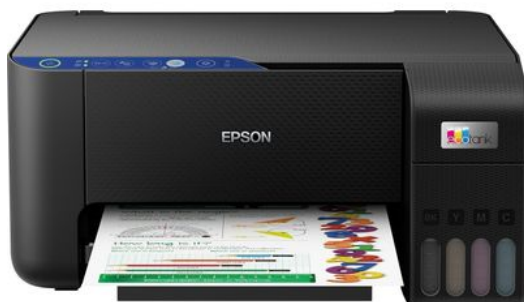

Merk: **Epson**

Model: C11CJ67404

**Blijf besparen** Met deze voordelige printer kunt u tot 90% op uw printkosten besparen<sup>1</sup> en hij wordt geleverd met tot drie jaar aan inkt.<sup>2</sup> Met één set inktflessen kunnen tot 4500 pagina's in zwart-wit en 7500 in kleur worden afgedrukt<sup>3</sup>. Dat komt overeen met 72 cartridges aan inkt!<sup>1</sup>

**Epson Smart Panel-app** Met deze app kunt u uw printer bedienen vanaf uw smart device.<sup>4</sup> U kunt er documenten en foto's mee afdrukken, kopiëren en scannen, de printer ermee instellen en beheren en er problemen met de printer mee oplossen, allemaal vanaf uw telefoon of tablet.

**Boordevol functies** Met een papierlade aan de achterkant voor honderd pagina's, de mogelijkheid om foto's randloos af te drukken (tot 10 x 15 cm) en een snelheid tot tien pagina's per minuut<sup>5</sup> kunt u veel verschillende taken makkelijk en snel uitvoeren.