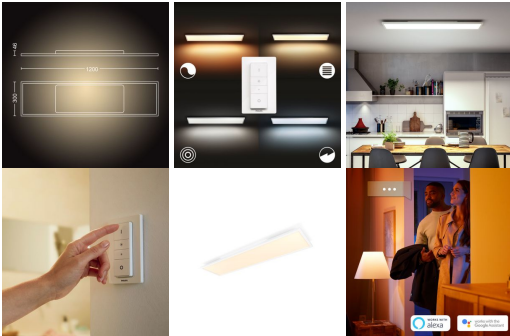

Merk: **Philips Lighting**

Model: 32163/31/P6

Omschrijving

Met de rechthoekige Philips Hue White ambiance Aurelle plafondlamp geniet je van warm- tot koelwit licht met vier voorgesprogrameerde lichtrecepten. Draadloze bediening met de meegeleverde Hue dimmer switch of via de Bluetooth app. Voeg een Philips Hue Bridge toe om de alle slimme lichtfuncties te activeren.

FYSIEKE KENMERKEN

Beschermingsklasse (IP)	20 (Stofdicht)	Breedte	300 mm
Diepte	1200 mm	Hoogte	46 mm
Kleur	Wit	Materiaal	ALUMINIUM

LAMPKENMERKEN

Dimbaar	Ja	Wattage per lamp	46.5 W
---------	----	------------------	--------