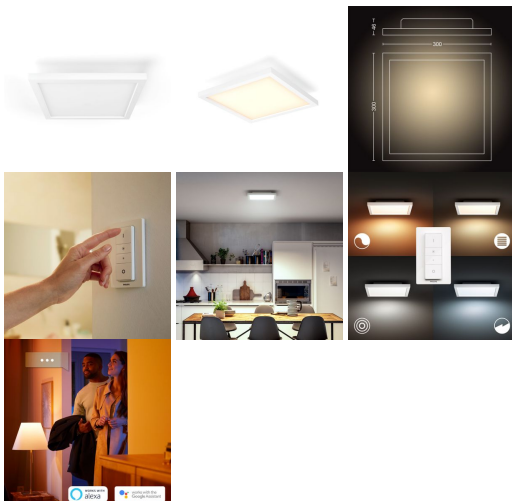

Merk: Philips Lighting

Model: 32161/31/P6

Omschrijving

Met de vierkante Philips Hue White ambiance Aurelle plafondlamp geniet je van warm- tot koelwit licht met vier voorgeprogrammeerde lichtrecepten. Draadloze bediening met de meegeleverde Hue dimmer switch of via de Bluetooth app. Voeg een Philips Hue Bridge toe om de alle slimme lichtfuncties te activeren.

FYSIEKE KENMERKEN

Beschermingsklasse (IP)	20 (Stofdicht)	Breedte	300 mm
Diepte	300 mm	Hoogte	46 cm
Kleur	Wit	Materiaal	ALUMINIUM

LAMPKENMERKEN

Wattage per lamp	24.5 W
------------------	--------

LICHTPRESTATIES