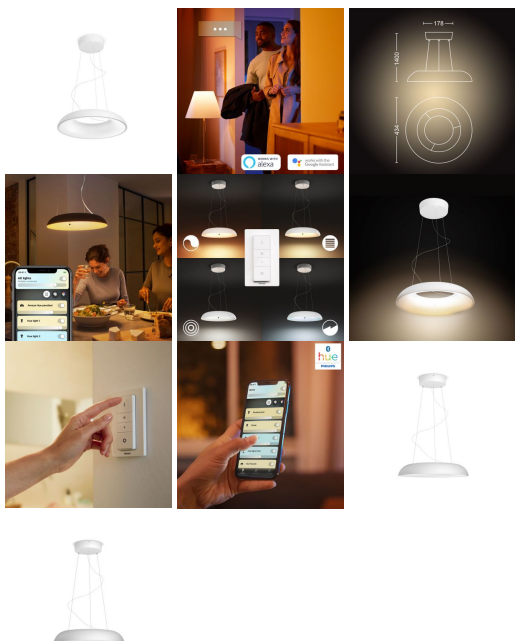

Merk: Philips Lighting

Model: 4023331P6

Omschrijving

De witte Philips Hue White ambiance Amaze hanglamp heeft een uniek design dat in elke keuken of eetkamer past. Krijg warm- tot koelwit licht en vier voorgeprogrammeerde lichtrecepten via de Bluetooth app of de bijgeleverde Hue dimmer switch. Activeer meer slimme lichtfuncties met een Hue Bridge. Plaats de lamp horizontaal boven je spiegel of gebruik er twee

verticaal aan elke zijde voor de ultieme sfeerverlichting.

Specificaties

ALGEMEEN

Aantal lampen	1	Aantal lampen meegeleverd	1
Aantal stuks	1 Stuks	Lamp(en) inbegrepen	Ja
Stijl	Modern	Type Verlichting	Plafonnières

CONNECTIVITEIT

Bluetooth	Ja
-----------	----

ENERGIEVERBRUIK

Levensduur lamp	25000 u
-----------------	---------

FYSIEKE KENMERKEN

Beschermingsklasse (IP)	20 (Stofdicht)	Breedte	434 cm
Kleur	Wit	Materiaal	Roestvrij staal (RVS)