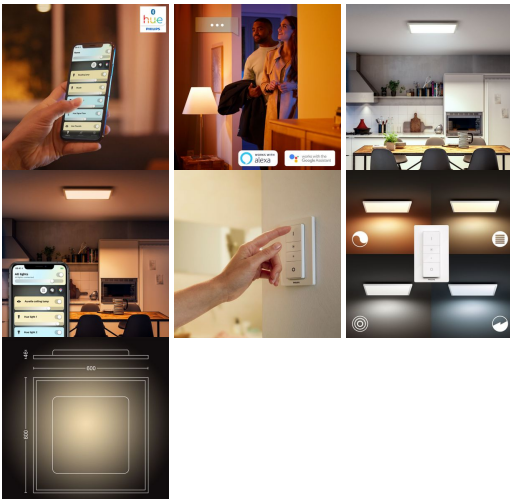

Merk: Philips Lighting

Model: 915005920801

Omschrijving

Met de vierkante Philips Hue White ambiance Aurelle plafondlamp geniet je van warm- tot koelwit licht met vier voorgeprogrammeerde lichtrecepten. Draadloze bediening met de meegeleverde Hue dimmer switch of via de Bluetooth app. Voeg een Philips Hue Bridge toe om de alle slimme lichtfuncties te activeren.

FYSIEKE KENMERKEN

Beschermingsklasse (IP)	20 (Stofdicht)	Breedte	600 cm
Diepte	600 cm	Hoogte	46 cm
Kleur	Wit	Materiaal	ALUMINIUM

LAMPKENMERKEN

Dimbaar	Ja	Wattage per lamp	48.5 W
---------	----	------------------	--------