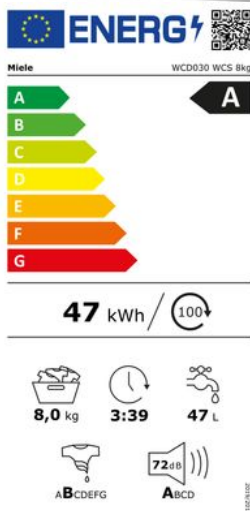

Merk: Miele

Model: 11808800

**Installatie Service door Wara - In Limburg -  
Vrijstaand huishoudtoestel (Gratis)**

- Installatie Service door Wara - In Limburg - Vrijstaand huishoudtoestel (Gratis)

### FYSIEKE KENMERKEN

Aansluitwaarde	2100 - 2400 W	Breedte	59.6 cm
Diepte	63.6 cm	Gewicht	80 kg
Hoogte	85 cm	Kleur	Wit