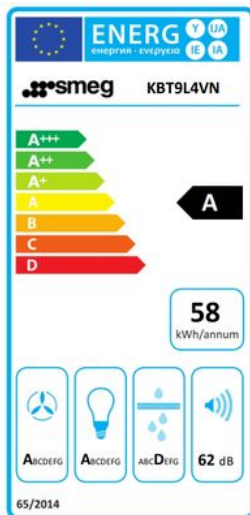

Merk: Smeg

Model: KBT9L4VN

Omschrijving

Decoratieve muurdampkap 90 cm - 730 M³/u - energieklassen A - AutoVent 2.0 - inox met zwart

Specificaties

AFZUIGCAPACITEIT

Afzuigkracht (hoogste stand)	453 m ³ /h	Afzuigkracht (intensief)	705 m ³ /h
Afzuigkracht (laagste stand)	252 m ³ /h		

ALGEMEEN

Aantal snelheden	3	Geluidsniveau (Maximum)	62 dB(A)
Geluidsniveau (Minimum)	46 dB(A)	Type dampkap	Wanddampkap

BEDIENING

Afstandsbediening	Ja
-------------------	----

ENERGIEVERBRUIK

Energieklasse	A	Hydrodynamische efficiëntie	A
Jaarlijks elektrisch verbruik	58 kWh	Lichtefficiëntie	A
Vetfilter efficiëntie	D	Wattage verlichting	7 W

FYSIEKE KENMERKEN

Aansluitwaarde	238 W	Breedte	900 cm
Diepte	450 cm	Hoogte	600 cm
Kleur	Zwart		

ONDERHOUD & REINIGING

Indicatie reinigen vetfilter Ja

UITRUSTING

Aantal vetfilters 3

Soort lampen LED

Type vetfilter Aluminium