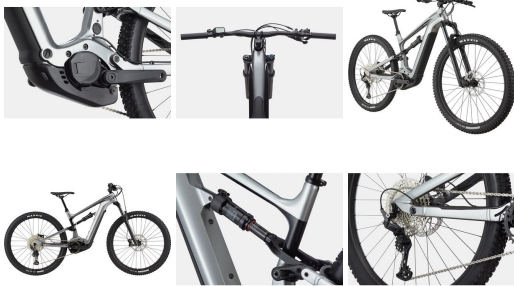

Merk: **Cannondale**

Model: HABIT NEO 4+

Omschrijving

Bosch Performance Line CX drive unit / 625Wh battery / Range: up to 78km (48mi) - Bosch Purion - Shimano drivetrain TBA / SRAM Level hydraulic disc brakes

We namen onze leukste trailfiets en zetten er een motor in. Het is speeltijd.

Waar het gedijt

Uitdagende paden, heuvels op en af

Waar het voor is gebouwd

Tractie, efficiëntie, handling

Hoogtepunten

- Proportional Response Tuned Carbon frame, 130 mm / RockShox Recon Silver RL, 140 mm vork
- Shimano aandrijflijn TBA / SRAM Level hydraulische schijfremmen

- Bosch Performance Line CX aandrijfeenheid / 625Wh accu / Bereik: tot 78km (48mi)

Specificaties

ALGEMEEN

Elektrisch	Ja	Frametype	Lage instap
Type fiets	Mountainbike (MTB)		

FYSIEKE KENMERKEN

Kleur	Grijs, Zwart	Materiaal frame	Carbon
-------	--------------	-----------------	--------