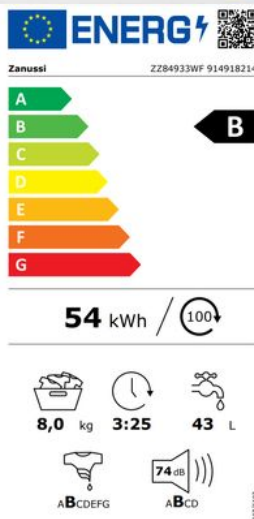

## Omschrijving

Z2, 8kg, 1400rpm, Groot display, PM Motor, Flexi Time, CleanBoost steam, XXL deur, Dubbelwandige toevoerslang

**Water en energie besparen bij iedere was**

De AutoAdjust sensoren in de wasmachine stellen vast hoeveel was er in de trommel zit en passen het watergebruik en de energie-instellingen daarop aan. Dus compromisloze resultaten, ongeacht de grootte of het gewicht van de lading.

**FUNCTIES**

Stoomfunctie Nee

**FYSIEKE KENMERKEN**

Aansluitwaarde	2000 W	Breedte	59.7 cm
Diepte	57.8 cm	Hoogte	84.7 cm
Kleur	Wit	Koolborstelloze motor	Ja
Motor (merkspecifiek)	Eco-Inverter		

**GARANTIE**