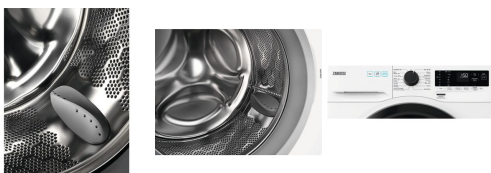

## Omschrijving

Z2, 8kg, 1400rpm, Groot display, PM Motor, Flexi Time, CleanBoost steam, XXL deur, Dubbelwandige toevoerslang

**Water en energie besparen bij iedere was**

De AutoAdjust sensoren in de wasmachine stellen vast hoeveel was er in de trommel zit en passen het watergebruik en de energie-instellingen daarop aan. Dus compromisloze resultaten, ongeacht de grootte of het gewicht van de lading.