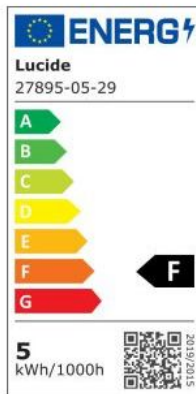

Merk: **Lucide**

Model: 27895/05/29

€ 109,95

Excl. BTW: € 90,87

Omschrijving

Deze buitenverlichting, genaamd Tatum, houdt het midden tussen een tuinspot en een sokkellamp. Met 43 centimeter hoogte staat hij fier te pronken in je gazon, langs je oprit of naast je kleurrijke bloemen. De spot is vervaardigd in hoogwaardig aluminium. Het ontwerp blinkt uit in eenvoud: een verticale drager met een kantelbare arm waarin de geïntegreerde led zit. Dat is een strak, modern ontwerp met een functionele aanpak. Je sluit Tatum eenvoudig aan op een wandchakelaar.

Specificaties

ALGEMEEN

Aantal lampen	1	Lamp(en) inbegrepen	Ja
Stijl	Modern		

ENERGIEVERBRUIK

Energieklasse	F	Levensduur lamp	10000
---------------	---	-----------------	-------

FUNCTIES

Gebruik	Buiten
---------	--------

FYSIEKE KENMERKEN

Beschermingsklasse (IP)	65 (Spuitwaterdicht)	Kleur	Grijs
Kleur/Stijl	ZILVER / ZWART	Materiaal	ALUMINIUM

LAMPKENMERKEN

Dimbaar	Nee	Lampfitting	Geïntegreerde LED
Wattage per lamp	5		

LICHTPRESTATIES