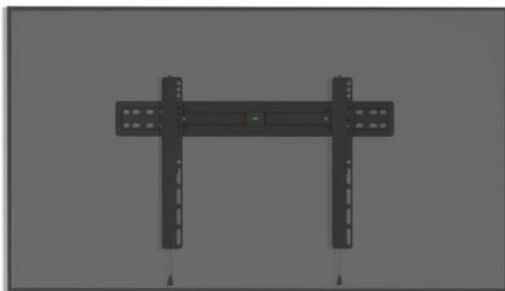

Merk: Cavus

Model: WMF204

€ 54,99

Excl. BTW: € 45,45

Omschrijving

Snel een eenvoudig een televisie ophangen? Dan kan met een Cavus Tv beugel

De Ultra slimme WMF204 is een Premium vlakke muurbeugel die perfect is als je geen behoefte hebt om jouw TV te draaien of te kantelen..De televisie hangt nooit meer scheef. De nieuwe Cavus Premium muurbeugels beschikken over een waterpas correctie. Zelfs na het monteren kun je deze muurbeugels alsnog waterpas afstellen. Zo ziet de televisie er fantastisch uit.

Specificaties Ultra Slim Premium Muurbeugel:

- Ultra Slim Premium- 18mm van de muur
- Vaste muurbeugel voor 37 - 70 Inch Tv's
- Maximaal draaggewicht 35 kg
- Stel de TV waterpas zelfs na installatie
- Een veilig klik-vast vergrendel systeem
- Ingebouwde waterpas
- VESA: 75x75 <->600x400
- Compleet geleverd met montagemateriaal