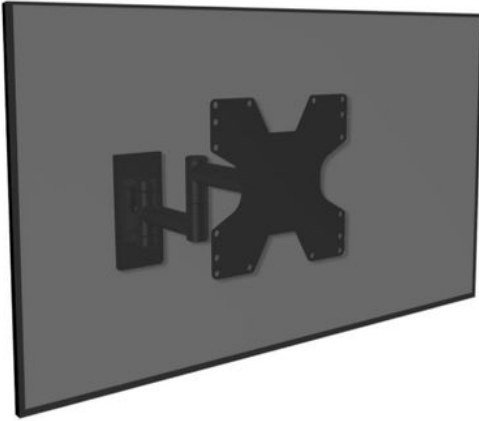

Merk: Cavus

Model: WMV2050

€ 144,99

Excl. BTW: € 119,83

8 7 1 3 2 2 2 0 1 6 5 0 7

Omschrijving

Snel een eenvoudig een televisie ophangen? Dan kan met een Cavus Tv beugel

Ben je op zoek naar een tv muurbeugel waarbij meer aandacht aan een premium look and feel ? De Cavus WMV serie is gemaakt van premium materialen en is een toevoeging voor een design interieur. Het eigenwijze design heeft een uitstraling die helemaal van deze tijd is. Naast het design is deze serie muurbeugels ijzersterk en zeer degelijk.

Specificaties Design Muurbeugel:

- Design Single black steel
- Tv muurbeugel vanaf 15 Inch Tv's
- Maximaal draaggewicht 20kg
- Afstand tot muur: 68 - 360mm
- Draaibaar: -60° tot +60°
- Tilt: -14° tot +10°
- VESA: 75x75 <->200x200
- Compleet geleverd met montagemateriaal