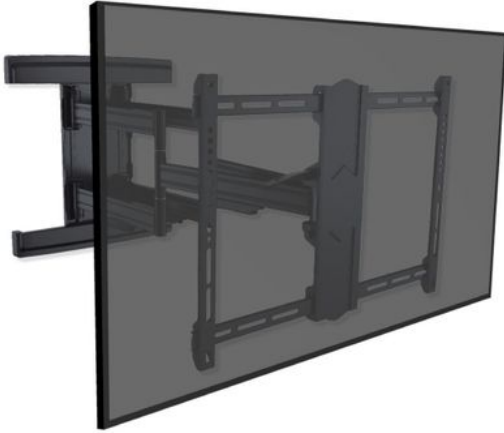

Merk: Cavus

Model: WME602

**€ 259,00**

Excl. BTW: € 214,05

8 7 1 3 2 2 2 0 1 5 7 4 6

Omschrijving

Snel een eenvoudig een televisie ophangen? Dan kan met een Cavus Tv beugel

Wil jij je televisie kunnen draaien in de beste richting? De WME602 is een "Heavy Duty" full-motion muurbeugel voor de meeste 37 -80" curved en flat screen tv's. Deze voor-gemonteerde arm wordt compleet geleverd met geïntegreerde kabelmanagement en decoratieve covers om voor een elegante en nette uitstraling te zorgen. De ingebouwde niveauregeling biedt 5 ° speling naar rechts en naar links om ervoor te zorgen dat het scherm perfect waterpas hangt. Deze TV muurbeugel is ontworpen om zonder problemen extra veel gewicht aan te kunnen.

Specificaties Full Motion Heavt Duty Muurbeugel:

- Double XL Arm
- Tv muurbeugel vanaf 37 Inch Tv's
- Maximaal draaggewicht 70 kg
- Afstand tot muur: 70 - 810 mm
- Draaibaar: -60° tot +60°
- Tilt: -8° tot +5°
- VESA: 200x200 <>600x400
- Compleet geleverd met montagemateriaal

Specificaties

ALGEMEEN

Elektrisch	Nee	Type Flatscreensteun	TV muurbeugel
------------	-----	----------------------	---------------

BEELD

Minimale schermgrootte	37 inch
------------------------	---------

ERGONOMIE

FYSIEKE KENMERKEN

Kleur	Zwart	Maximale afstand tot de wand	81 cm
Maximum gewicht	70 kg	Minimale afstand tot de wand	7 cm
VESA-standaard (max)	600 x 400 mm	VESA-standaard (min)	200 x 200 mm