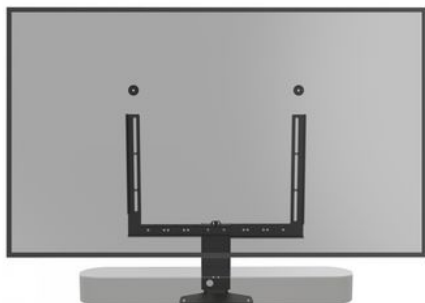

Merk: Cavus

Model: CFSBB

**€ 104,99**

Excl. BTW: € 86,77

Omschrijving

GESCHIKT VOOR TV MUURBEUGEL & TV VLOERSTANDAARD

Dit soundbar frame is ontworpen om jouw Sonos Beam aan een tv muurbeugel of tv vloerstandaard te bevestigen. Hierdoor maak je van de televisie en Beam soundbar één combinatie. De soundbar wordt perfect gepositioneerd onder de televisie. Beeld en geluid uit dezelfde richting.

- Speciaal ontworpen voor de Sonos Beam Zwart
- Maak één geweldige combinatie van jouw televisie en soundbar
- Creëer de beste plek waar jouw Soundbar kan presteren
- Past op een tv muurbeugel of tv vloerstandaard (VESA)
- Solide ontwerp gemaakt van hoogwaardig 3 mm staal
- Kabelmanagement voor een nette en opgeruimde uitstraling
- Instelbaar voor verschillende VESA maten

OP MAAT GEMAAKT VOOR DE SONOS BEAM

Dit stevige soundbar frame is speciaal gemaakt voor de Sonos Beam. Hierdoor ben je verzekerd van een perfecte pasvorm, zonder concessies. Alle aansluitingen blijven toegankelijk en de ingebouwde speakers en bas poorten worden niet geblokkeerd. Het frame is dusdanig ontworpen dat de Sonos Beam in een perfecte stand staat om het Dolby Atmos signaal de ruimte in te sturen.

CREËER DE BESTE PLEK VOOR JOUW SOUNDBAR

De beste plek voor jouw soundbar is direct onder de televisie. Met een soundbar frame maak je

één combinatie van jouw televisie en soundbar. Hangt jouw televisie op een draaibare tv beugel? Dan draait de soundbar mee met de televisie. Beeld en geluid uit dezelfde richting zorgen voor een optimale kijk en luisterbeleving.